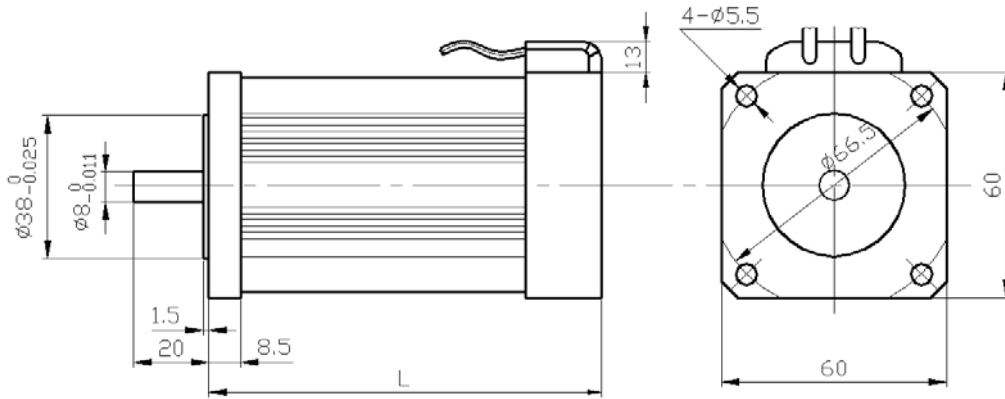

Ambient Temperature — 0°C ~ +50°C

Ambient Humidity — < 85%RH

Isolation Grade — B

Vibration Resistance/Impact Resistance — 0.5/2.5G

Ordering Code	Model	Rated Output Power (W)	Rated Voltage (V)	Rated Speed (rpm)	Rated Torque (N·m)	Peak Torque (N·m)	Detent Torque (N·m)	Rated Current (A)	Peak Current (A)	Pole Pairs	Weight (kg)
060120	57BL-1010H1-LS-B	100	220(AC)	1000	0.96	1.92	0.02	0.5	1.0	5	1.5
060060	57BL-1015H1-LS-B	100	220(AC)	1500	0.64	1.28	0.015	0.5	1.0	5	1.1
060010	57BL-1030H1-LS-B	100	220(AC)	3000	0.32	0.64	0.01	0.6	1.02	5	0.8
060015	57BL-1080H1-LS-B	100	220(AC)	8000	0.12	0.24	0.01	0.52	1.04	5	0.8
060050	57BL-2030H1-LS-B	200	220(AC)	3000	0.64	1.28	0.015	1.1	2.0	5	1.1
060100	57BL-3030H1-LS-B	300	220(AC)	3000	0.96	1.92	0.02	1.6	3.0	5	1.5
060000	57BL-0730N1-LS-B	70	24(DC)	3000	0.23	0.46	0.01	4.0	8.0	5	0.8
059991	57BL-0880N1-LS-B	80	24(DC)	8000	0.095	0.19	0.01	6.2	12.4	5	0.8
060210	92BL-2015H1-LK-B	200	220(AC)	1500	1.3	2.6	0.04	0.81	1.62	5	2.5
060250	92BL-4015H1-LK-B	400	220(AC)	1500	2.6	5.2	0.08	2.0	3.68	5	3.6
060200	92BL-4030H1-LK-B	400	220(AC)	3000	1.3	2.6	0.04	2.0	3.72	5	2.5
060139	92BL _T -4070H1-LK-C	400	220(AC)	7000	0.55	1.1	0.06	2.2	4.4	2	2.2
060300	92BL-5015H1-LK-B	500	220(AC)	1500	3.2	6.4	0.09	2.04	4.08	5	5.0
060241	92BL-5030H1-LK-B	500	220(AC)	3000	1.59	3.18	0.08	2.77	5.55	5	3.6
060270	92BL-6030H1-LK-B	600	220(AC)	3000	1.9	3.8	0.09	3.2	6.4	5	5.0

Dimension [Unit: mm]

Figure 1 57 Series

	57BL-0730N1-LS-B	57BL-1030H1-LS-B	57BL-1015H1-LS-B	57BL-1010H1-LS-B
	57BL-0880N1-LS-B	57BL-1080H1-LS-B	57BL-2030H1-LS-B	57BL-3030H1-LS-B
L	73		103	126

Figure 2 92 Series