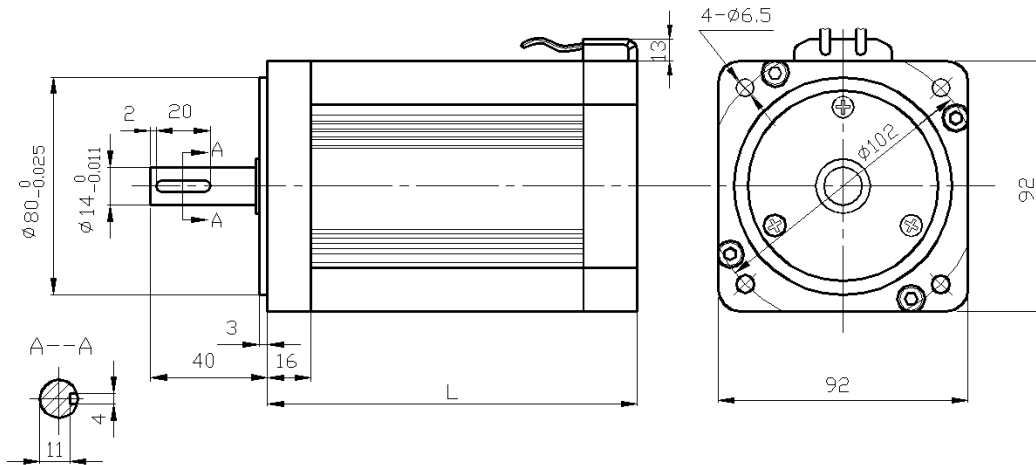

Ambient Temperature — 0°C ~ +50°C

Ambient Humidity — < 85%RH

Isolation Grade — B

Vibration Resistance/Impact Resistance — 0.5/2.5G

Ordering Code	Model	Rated Output Power (W)	Rated Voltage (V)	Rated Speed (rpm)	Rated Torque (N·m)	Peak Torque (N·m)	Detent Torque (N·m)	Rated Current (A)	Peak Current (A)	Pole Pairs	Weight (kg)
060120	57BL-1010H1-LS-B	100	220(AC)	1000	0.96	1.92	0.02	0.5	1.0	5	1.5
060060	57BL-1015H1-LS-B	100	220(AC)	1500	0.64	1.28	0.015	0.5	1.0	5	1.1
060010	57BL-1030H1-LS-B	100	220(AC)	3000	0.32	0.64	0.01	0.6	1.02	5	0.8
060015	57BL-1080H1-LS-B	100	220(AC)	8000	0.12	0.24	0.01	0.52	1.04	5	0.8
060050	57BL-2030H1-LS-B	200	220(AC)	3000	0.64	1.28	0.015	1.1	2.0	5	1.1
060100	57BL-3030H1-LS-B	300	220(AC)	3000	0.96	1.92	0.02	1.6	3.0	5	1.5
060000	57BL-0730N1-LS-B	70	24(DC)	3000	0.23	0.46	0.01	4.0	8.0	5	0.8
059991	57BL-0880N1-LS-B	80	24(DC)	8000	0.095	0.19	0.01	6.2	12.4	5	0.8
060210	92BL-2015H1-LK-B	200	220(AC)	1500	1.3	2.6	0.04	0.81	1.62	5	2.5
060250	92BL-4015H1-LK-B	400	220(AC)	1500	2.6	5.2	0.08	2.0	3.68	5	3.6
060200	92BL-4030H1-LK-B	400	220(AC)	3000	1.3	2.6	0.04	2.0	3.72	5	2.5
060139	92BL _T -4070H1-LK-C	400	220(AC)	7000	0.55	1.1	0.06	2.2	4.4	2	2.2
060300	92BL-5015H1-LK-B	500	220(AC)	1500	3.2	6.4	0.09	2.04	4.08	5	5.0
060241	92BL-5030H1-LK-B	500	220(AC)	3000	1.59	3.18	0.08	2.77	5.55	5	3.6
060270	92BL-6030H1-LK-B	600	220(AC)	3000	1.9	3.8	0.09	3.2	6.4	5	5.0

Dimension [Unit: mm]

Figure 1 57 Series

	57BL-0730N1-LS-B	57BL-1030H1-LS-B	57BL-1015H1-LS-B	57BL-1010H1-LS-B
	57BL-0880N1-LS-B	57BL-1080H1-LS-B	57BL-2030H1-LS-B	57BL-3030H1-LS-B
L	73		103	126

Figure 2 92 Series

	92BL-2015H1-LK-B	92BL _T -4070H1-LK-C	92BL-4015H1-LK-B	92BL-5015H1-LK-B
	92BL-4030H1-LK-B		92BL-5030H1-LK-B	92BL-6030H1-LK-B
L	86	100	116	146

Wiring Instruction

Hall Cable Color	Name
Red	SA
Yellow	SB
Blue	SC
Green	S+
Black	S-